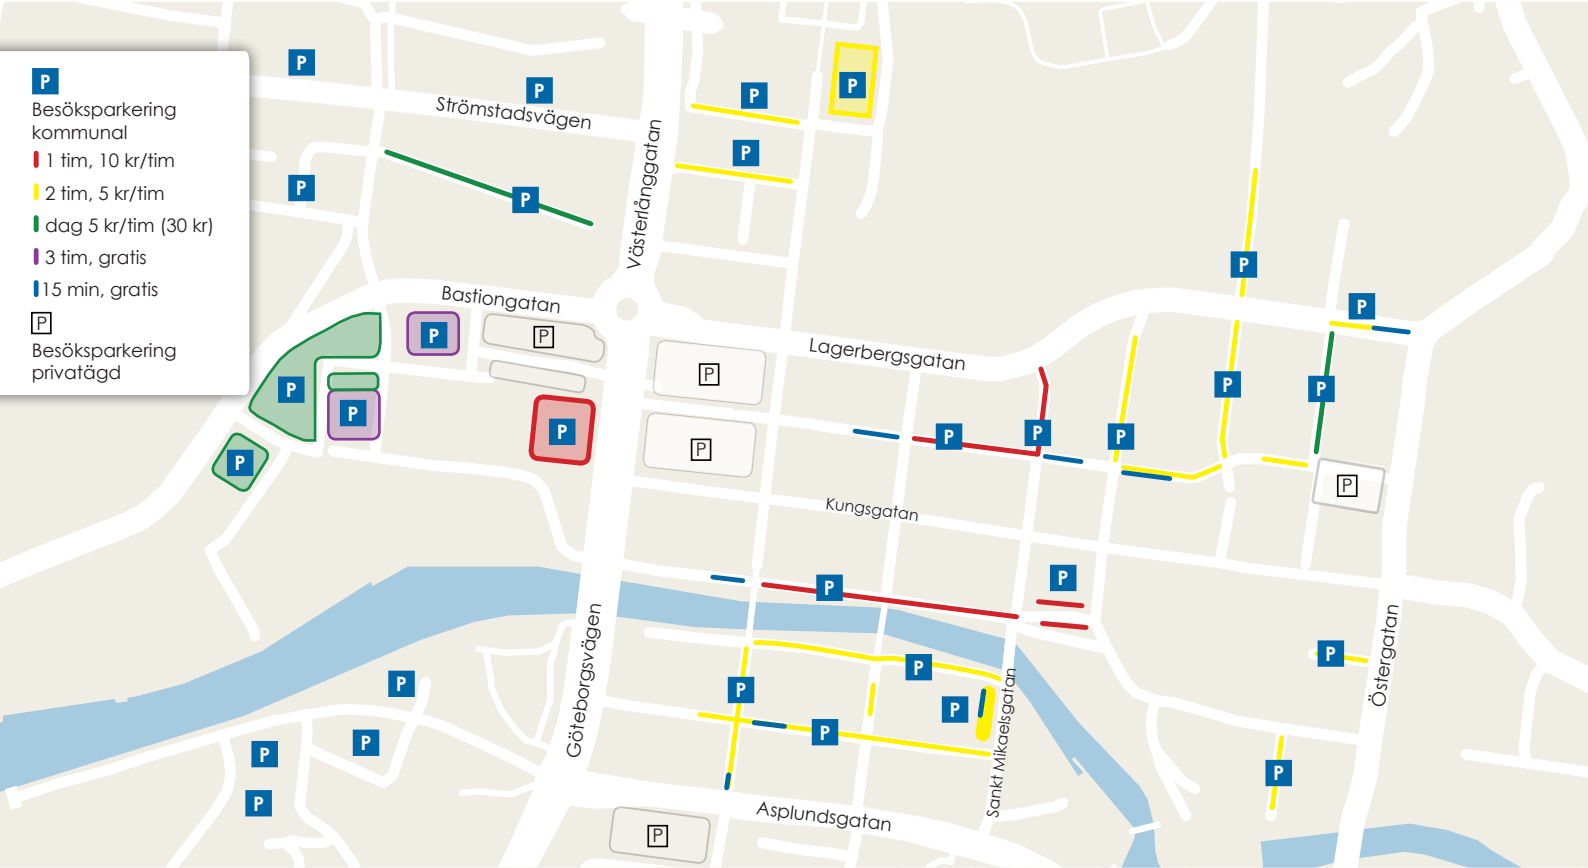

Vid frågor är du välkommen att kontakta kundtjänst 0522-69 64 00.

För mer information om parkering i Uddevalla surfa in på uddevalla.se/parkering